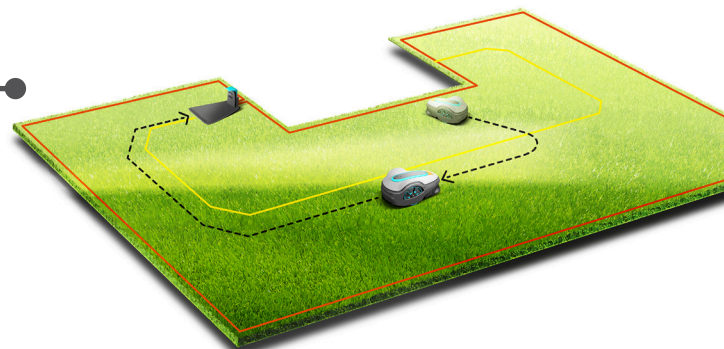

Leikkaa spiraalimaisesti kohteet,
joissa ruoho on pidempää.

reddot award 2018
winner

TÄYDELLINEN KÄYTTÄJÄN OPASTUS

Kun näppäilet puutarhan koon ja
toiveesi leikkuuajoista, leikkuri
laskee automaattisesti suositellun
leikkuuakataulun.

PAKKASENSORI

Jättää leikkaamisen väliin lämpö-
tilan laskiessa lähelle nollaa.

LATAUSASEMAN JOUSTAVA SIJOITUS

Voidaan sijoittaa kapeille alueille
ja leikkuualueen ulkopuolelle.

PATENTOITU HAKUKAAPELI

Hakukaapelin ansiosta leikkuri hakeutuu luotettavasti kaikille nurmialueille,
kapeiden käytävien läpi ja lyhintä reittiä takaisin latausasemaan.
Työskentely on tehokasta ja tasaista.

Mukana 150 m rajakaapelia, 200 sinkilää, 4 liitintä ja 5 jatkoliitintä.

Tee sitä, mitä rakastat.

GARDENA SILENO pitää
hyvää huolta nurmikostasi.

Miksi SILENO on paras valinta?

- Hiljaisin robottiruohonleikkuri
- Luotettava jo yli 20 vuoden kokemuksella
- Leikkaa jopa 35 % kaltevissa rinteissä
- Säättää leikkuutiheyttä ruohon kasvun mukaan
- Toimii joka säällä – myös sateella
- Erittäin helppo asentaa ja käyttää

Kaksi kääntyvää takapyörää
tekevät leikkurista erityisen ket-
terän ja vakaan myös epätasai-
sessa maastossa.

SENSOR CONTROL

Säätää leikkuutiheyttä ruohon
kasvun mukaan.

KÄYTÄVÄLEIKKU

Leikkaa jopa vain 60 cm
kapeissa käytävissä.