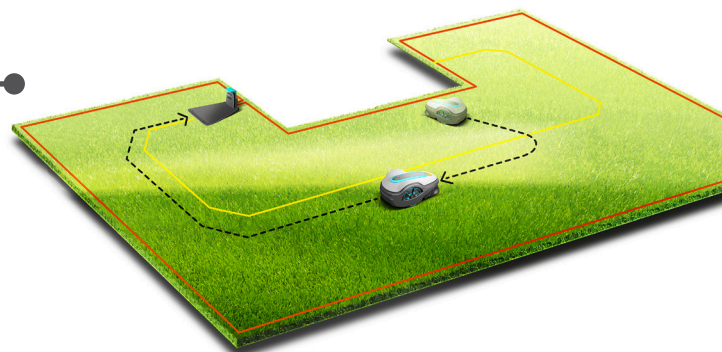

Kaksi kääntyvää takapyörää
tekevät leikkurista erityisen ket-
terän ja vakaan myös epätasai-
sessa maastossa.

SENSOR CONTROL

Säätää leikkuutiheyttä ruohon
kasvun mukaan.

KÄYTÄVÄLEIKKU

Leikkaa jopa vain 60 cm
kapeissa käytävissä.

PISTELEIKKU

Leikkaa spiraalimaisesti kohteet,
joissa ruoho on pidempää.

TÄYDELLINEN KÄYTTÄJÄN OPASTUS

Kun näppäilet puutarhan koon ja
toiveesi leikkuuajoista, leikkuri
laskee automaattisesti suositellun
leikkuaikataulun.

HILJAINEN

Vain 58 db(A).

PAKKASENSORI

Jättää leikkaamisen väliin lämpö-
tilan laskiessa lähelle nollaa.

LATAUSASEMAN JOUSTAVA SIJOITUS

Voidaan sijoittaa kapeille alueille
ja leikkuualueen ulkopuolelle.

PATENTOITU HAKUKAAPELI

Hakukaapelin ansiosta leikkuri hakeutuu luotettavasti kaikille nurmialueil-
le, kapeiden käytävien läpi ja lyhintä reittiä takaisin latausasemaan.
Työskentely on tehokasta ja tasaista.

Mukana

200 m rajakaapeli, 300 sinkilää, 4 liitintä ja 5 jatkoliitintä.